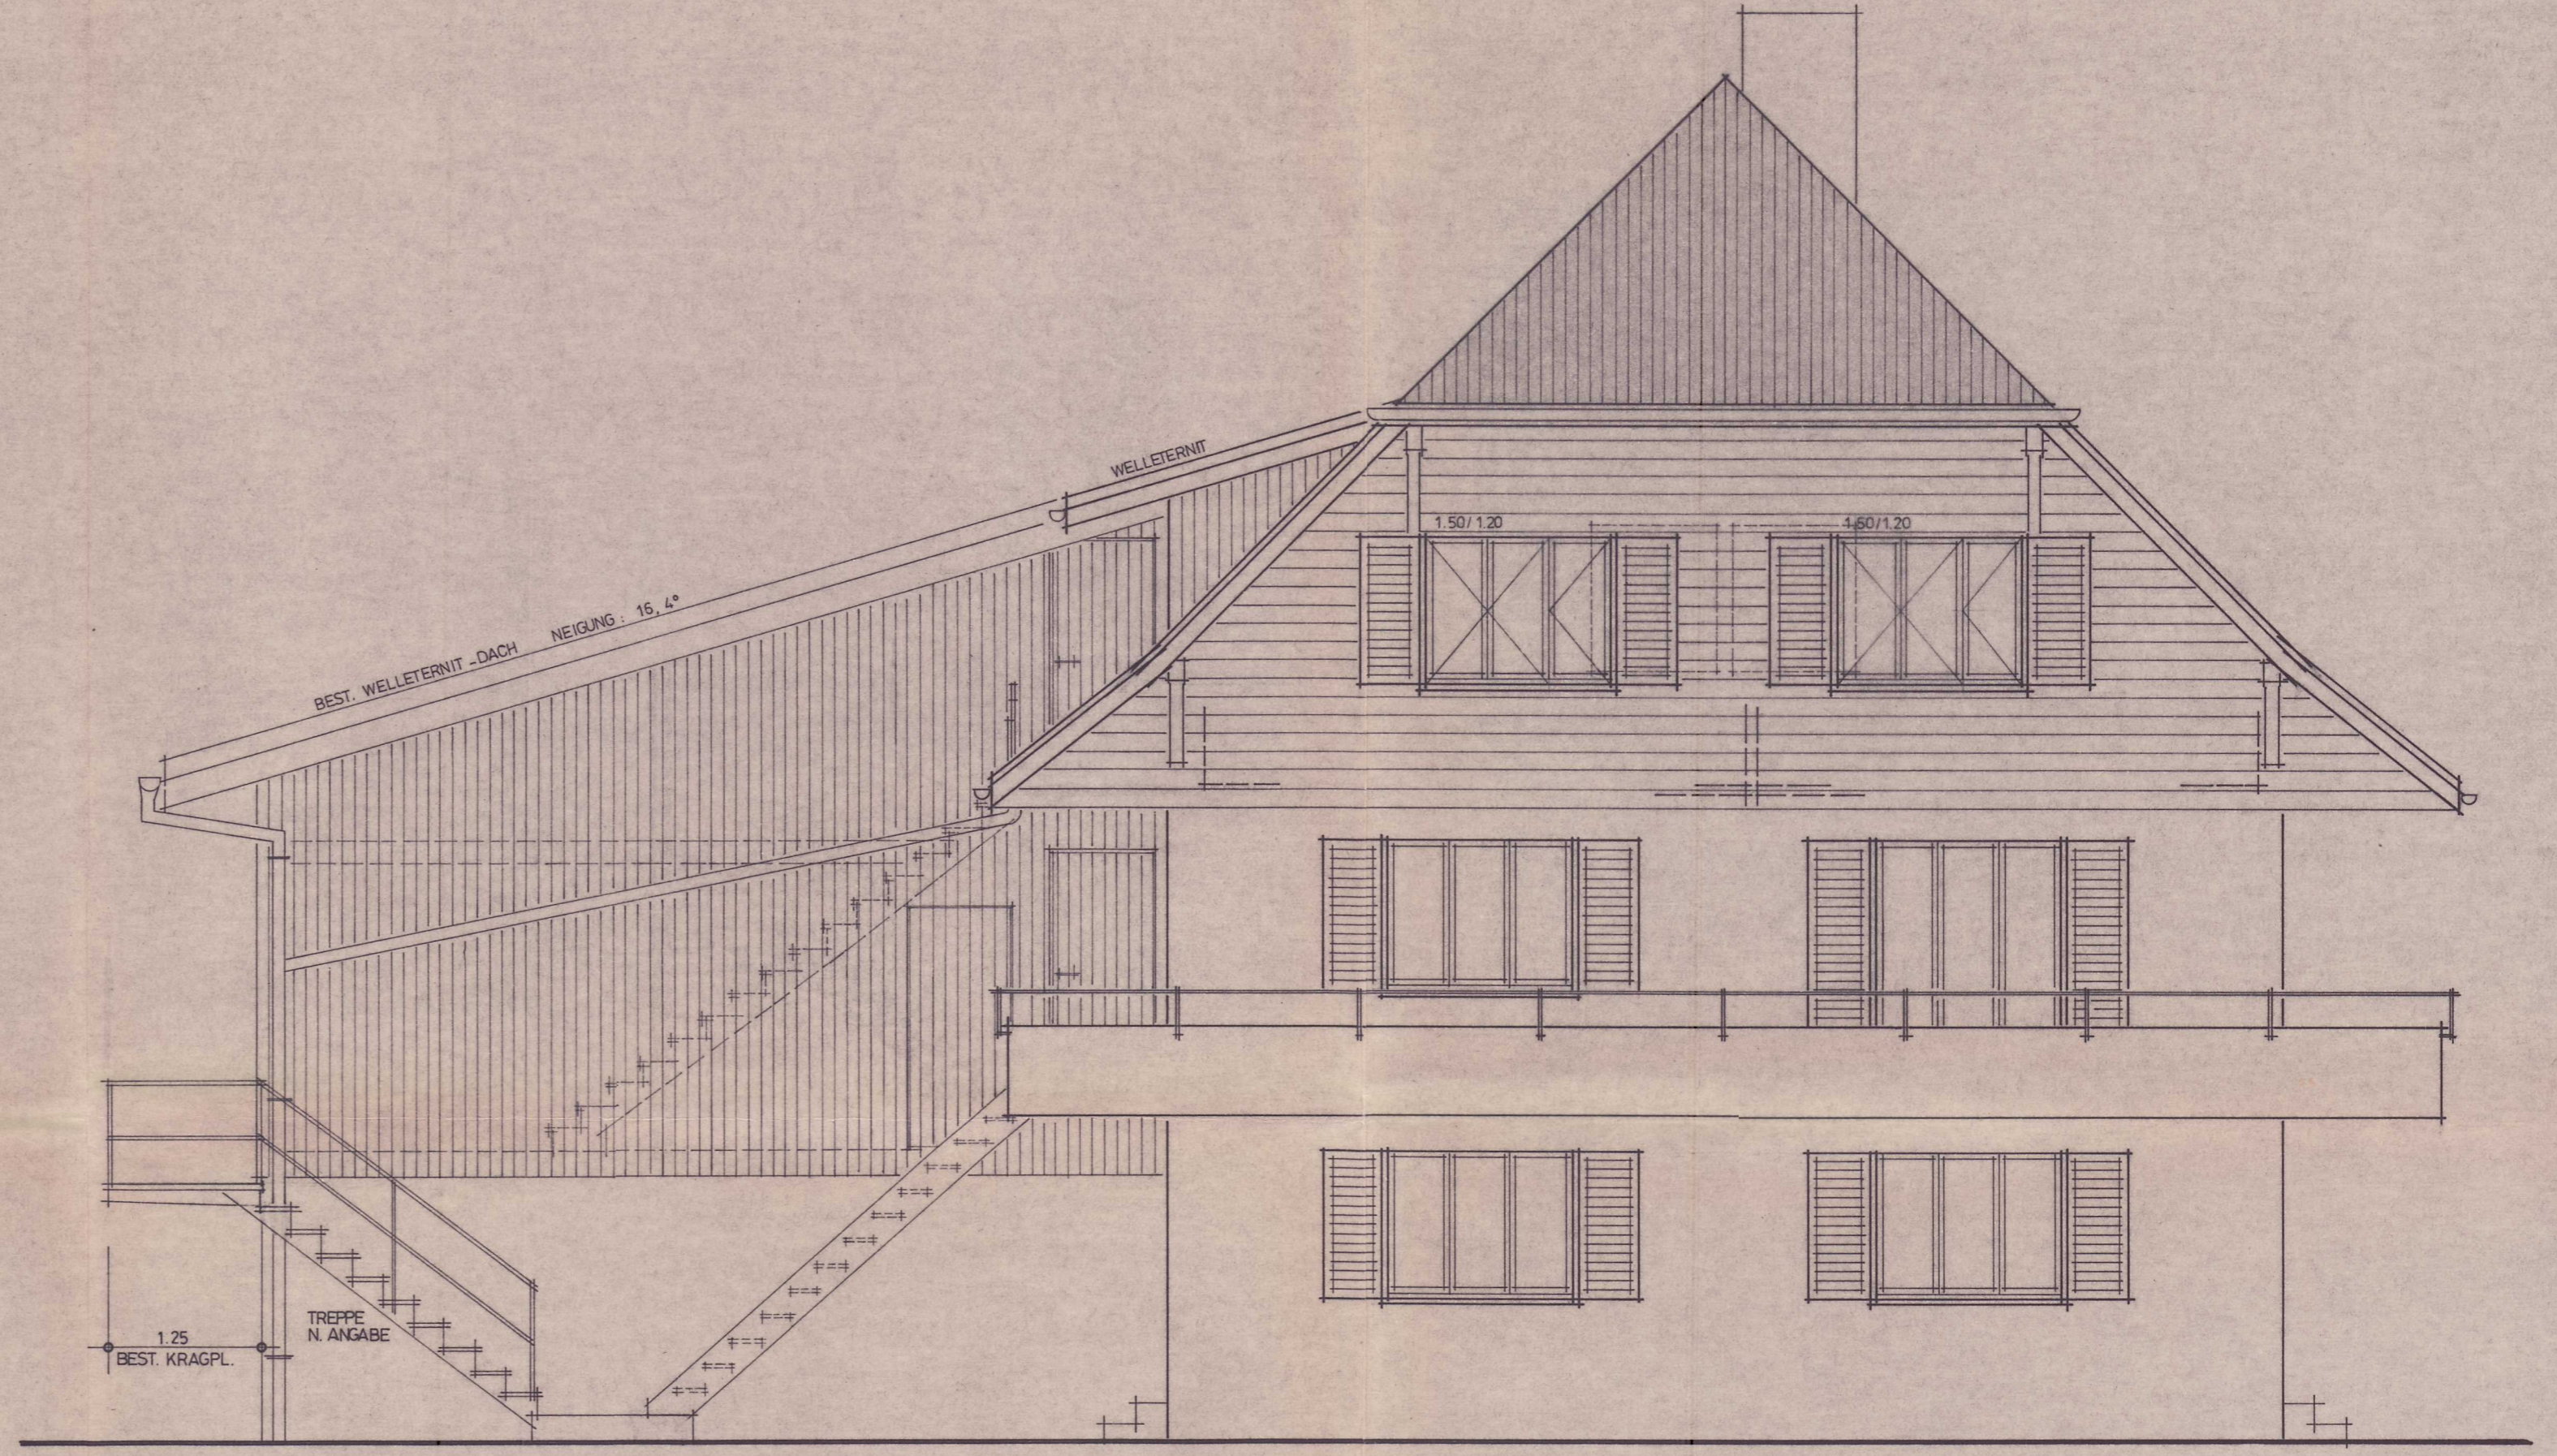

HERRN FRITZ JENNI - GRAF BRÜTTELENGASSE 16 3232 INS
 WOHNUNGSEINBAU IN BESTEHENDES WOHNHAUS 3232 INS

FASSADEN **M. 1:50**

ARCHITEKT HTL
 3232 INS
 TEL 032 832680

GROSSE 84 x 45
 GEZ. ms
 DATUM 08.05.1980

REV 03.11.1980 MS

049.04

BAUHERR

DER BAUHERR :

DER ARCHITEKT :

SÜDFASSADE

OSTFASSADE