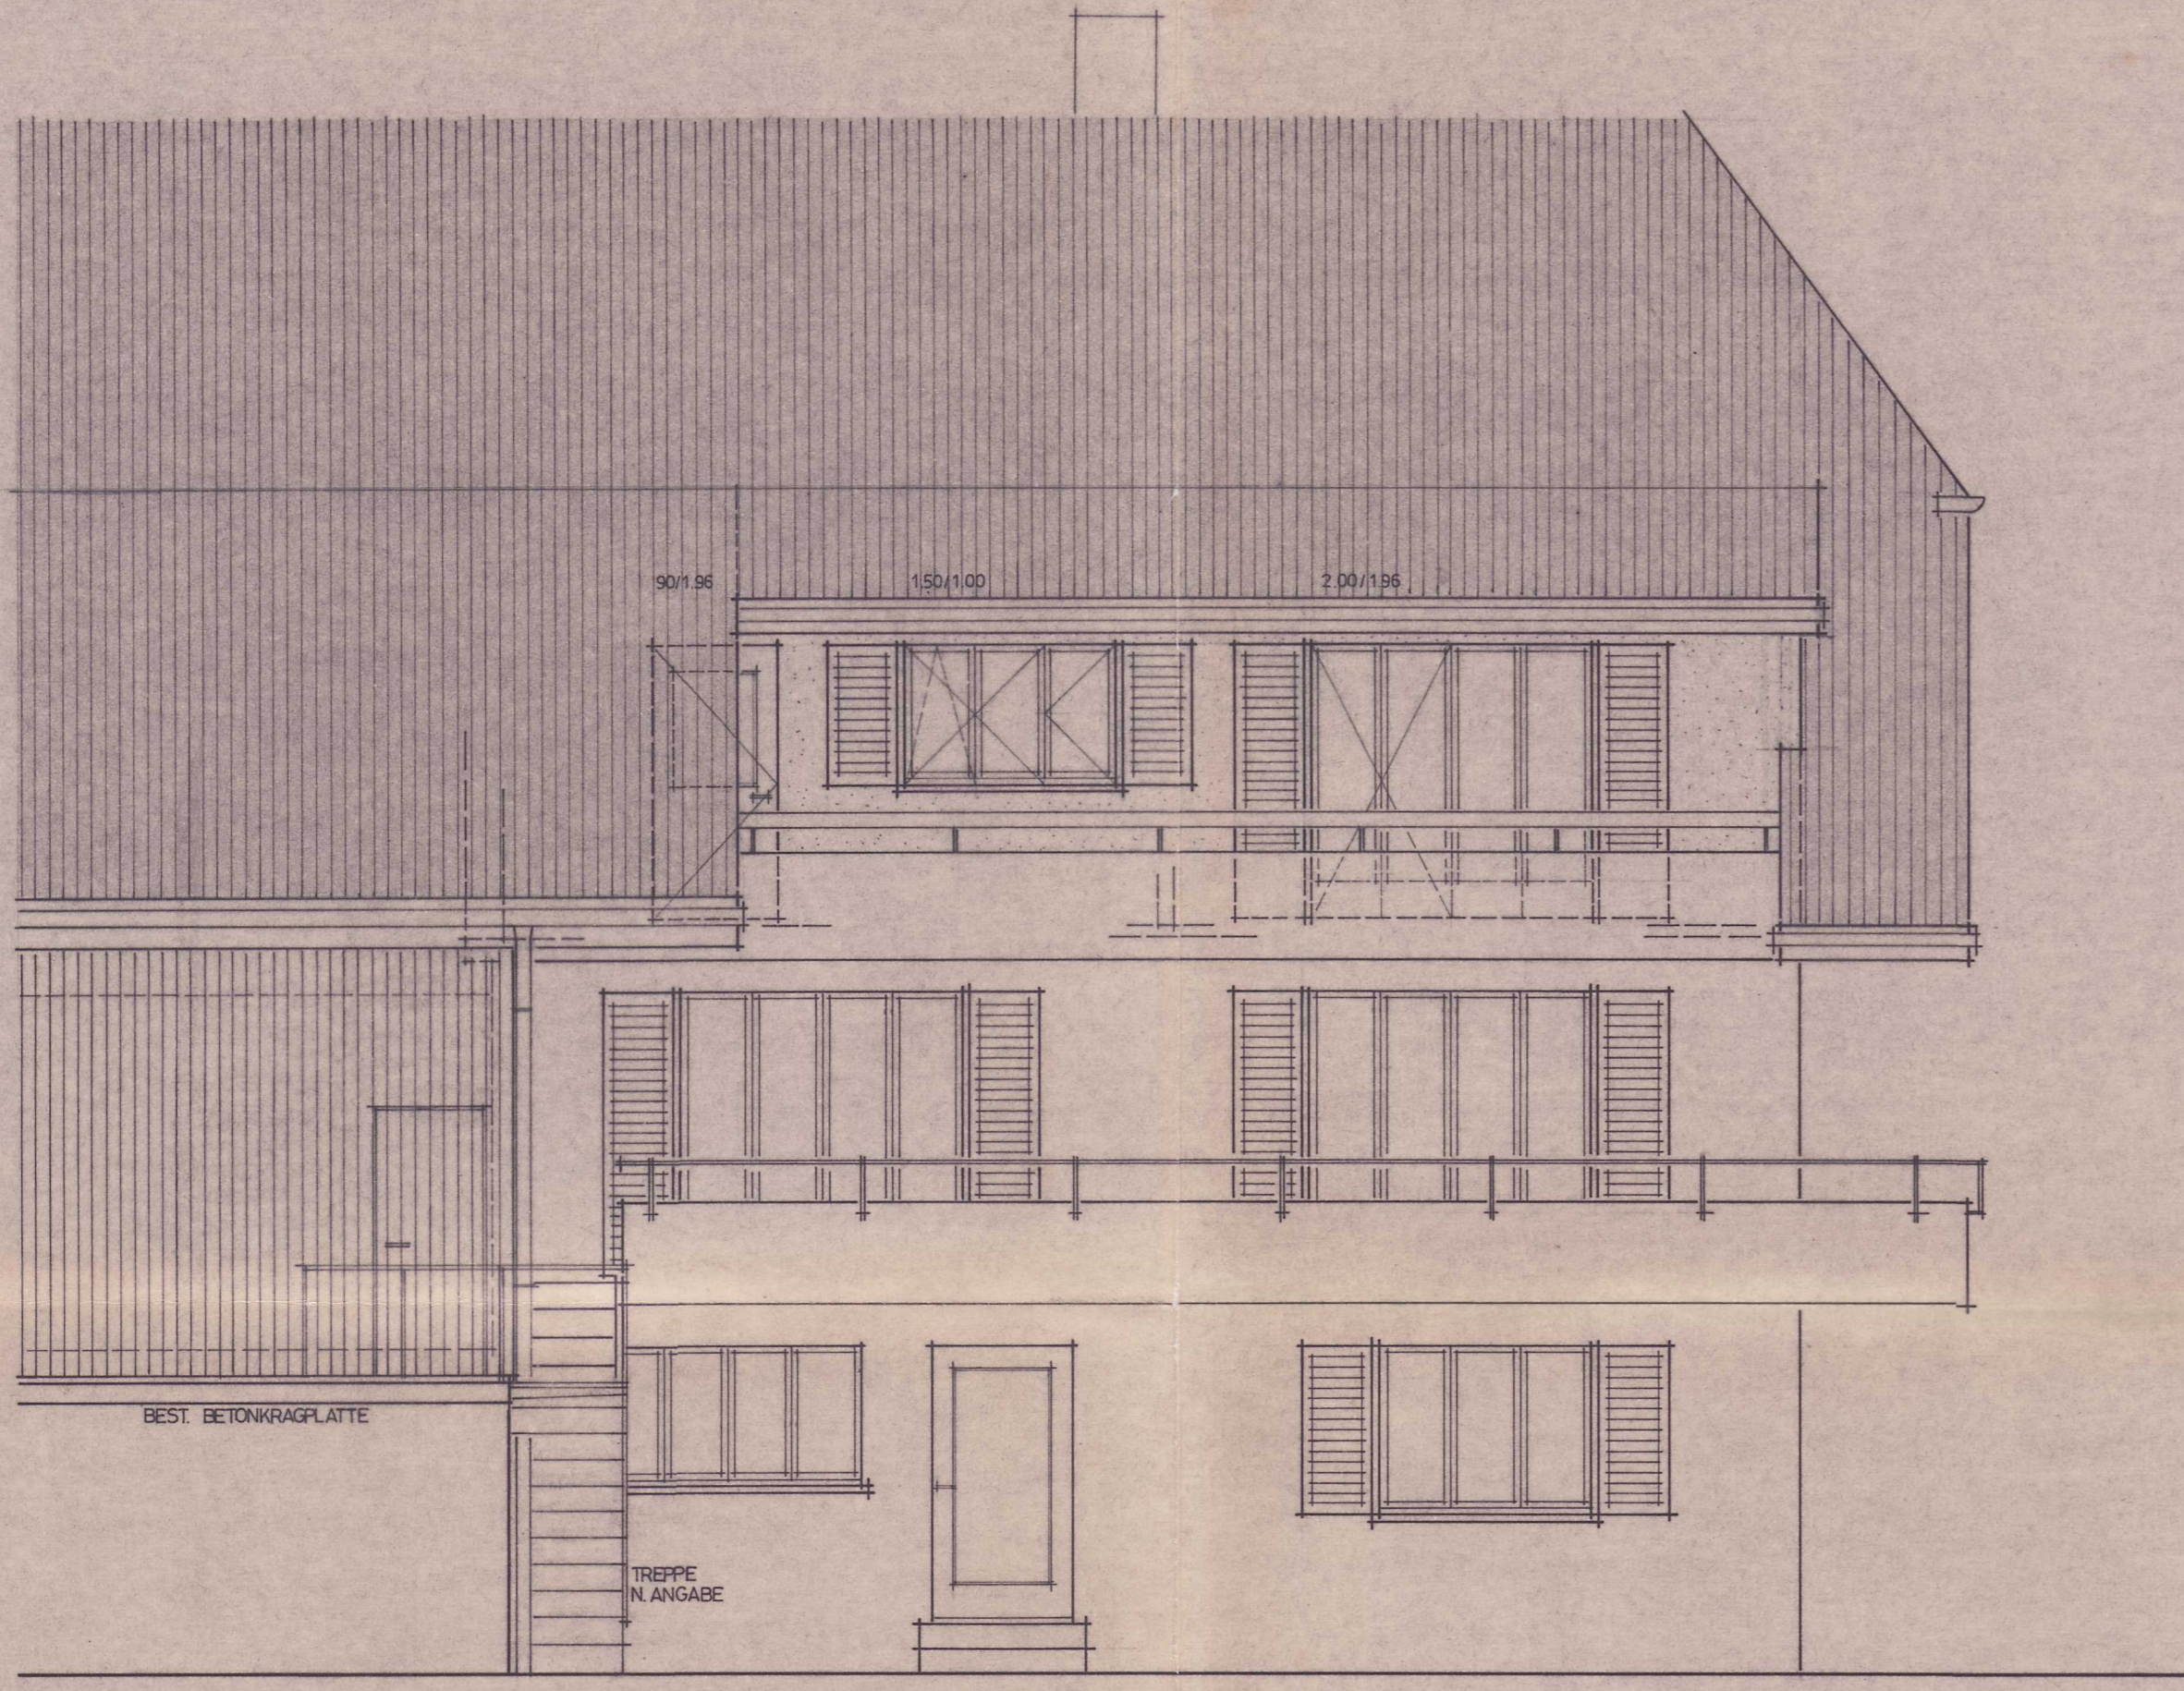

HERRN FRITZ JENNI - GRAF BRÜTTELENGASSE 16 3232 INS
 WOHNUNGSEINBAU IN BESTEHENDES WOHNHAUS 3232 INS

FASSADEN **M. 1:50**

ARCHITEKT HTL
 3232 INS
 TEL 032 832680

GROSSE 84 x 45
 GEZ. ms
 DATUM 08.05.1980

REV 03.11.1980 MS

049.04

BAUHERR

DER BAUHERR :

DER ARCHITEKT :

SÜDFASSADE

OSTFASSADE